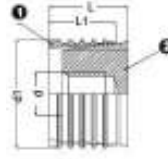

SKT Kör Tapa

Malzeme:
1 - MS58 Piring
2 - Paslanmaz Çelik

Sipariş No	d	d1	L1	L
SKT - 06	M3	6	6	11.5
SKT - 08	M4	8	8	11.5
SKT - 10	M6	10	10	14
SKT - 12	M6	12	12	14
SKT - 15	M8	15	15	16
SKT - 16	M8	16	16	16
SKT - 20	M8	20	20	16

Valfsiz / Without Valve	d	d1	d2	SW	L	L1
Sipariş No Order No						
590 ER 10	BSP 1/8"	9	13	14	29	10
590 ER 13	BSP 1/4"	9	13	14	29	10
590 ER 17	BSP 3/8"	9	13	17	29	10
590 ER 21	BSP 1/2"	9	13	21	29	10
590 ER M8	M8X1.25	9	13	14	29	10
590 ER M10-1	M10X1.5	9	13	14	29	10
590 ER M10	M10X1.0	9	13	14	29	10
590 ER M12	M12X1.75	9	13	14	29	10
590 ER M14	M14X1.5	9	13	21	29	10
590 ER M16	M16X1.5	9	13	21	29	10

Valfsiz / Without Valve	d	d1	d2	SW	L	L1
Sipariş No Order No						
590 ER 10-60	BSP 1/8"	9	13	14	60	20
590 ER 10-80	BSP 1/8"	9	13	14	80	20
590 ER 10-100	BSP 1/8"	9	13	14	100	20
590 ER 10-120	BSP 1/8"	9	13	14	120	20
590 ER 10-150	BSP 1/8"	9	13	14	150	20

Valfsiz / Without Valve	d	d1	d2	SW	L	L1
Sipariş No Order No						
590 ER 17-60	BSP 3/8"	9	13	17	60	20
590 ER 17-80	BSP 3/8"	9	13	17	80	20
590 ER 17-100	BSP 3/8"	9	13	17	100	20
590 ER 17-120	BSP 3/8"	9	13	17	120	20
590 ER 17-150	BSP 3/8"	9	13	17	150	20